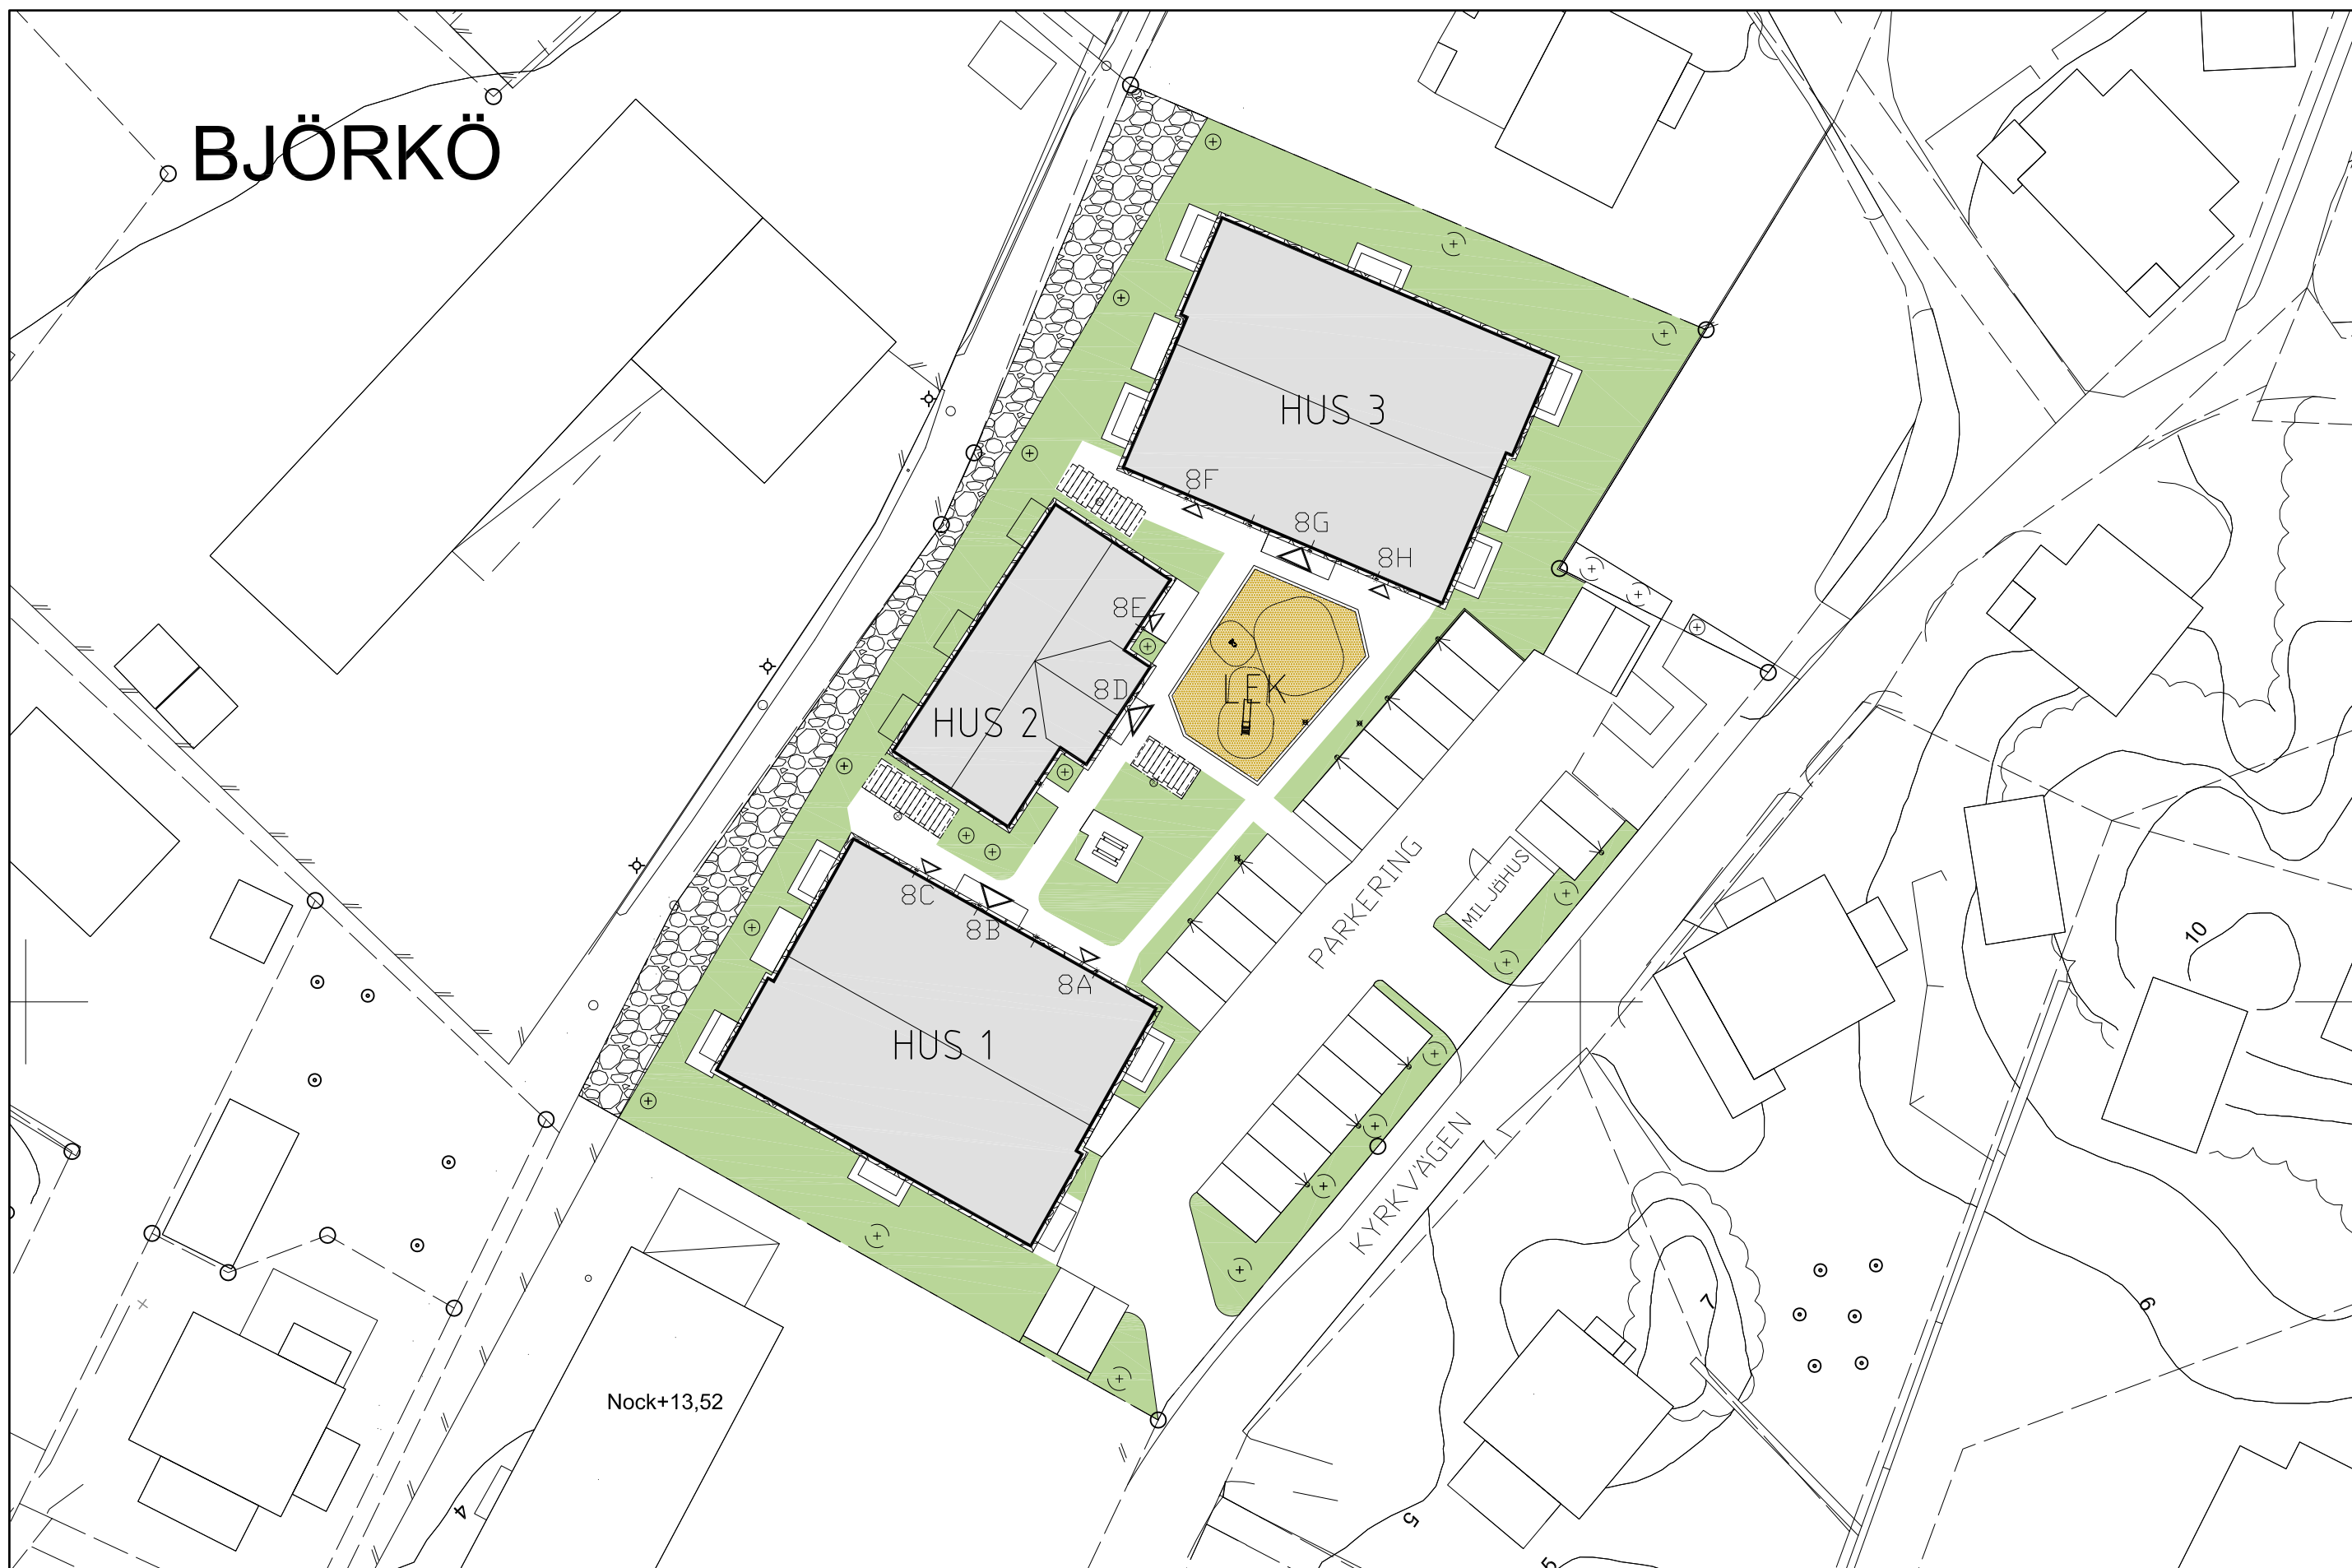

BJÖRKÖ

Nock+13,52

BJÖRKDUNGEN, SITUATIONSPLAN  
GÖTEBORG 2023-05-09 skala 1:400 A3

Bostäder norr om Skarviksvägen  
Björkö 1:294  
Öckerö kommun