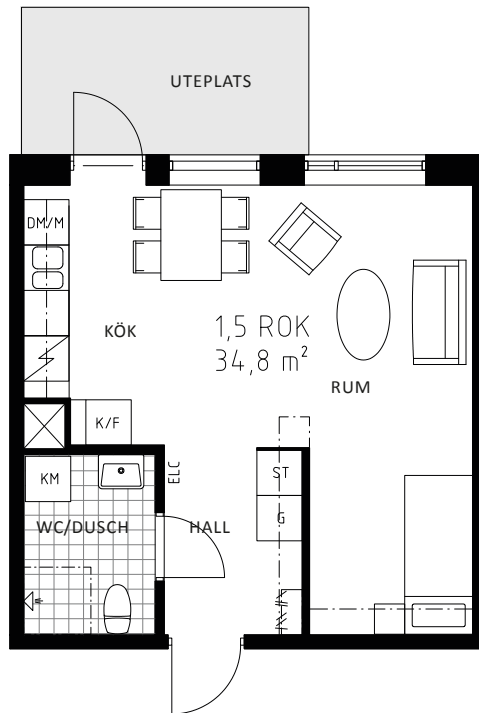

KYRKVÄGEN 8 BJÖRKÖ

| | |
|-----------|-----------|
| Lägenhet | 8B – 1003 |
| Lägenhet | 8G – 1003 |
| Antal rum | 1,5 |
| Storlek | 34,8 kvm |
| Plan | 1 |

- L Linneskåp
- G Garderob
- G-F Flyttbar garderob
- ST Städsåp
- K Kyl
- F Frys
- K/F Kyl/Frys
- DM/M Diskmaskin/microvågsugn
- TM Tvättmaskin
- TT Torktumlare
- KM Kombimaskin
- Spis med ugn och glaskeramikhäll

- Kapphylla
- ELC Elcentral
- Förstärkt vägg och data/tv-uttag