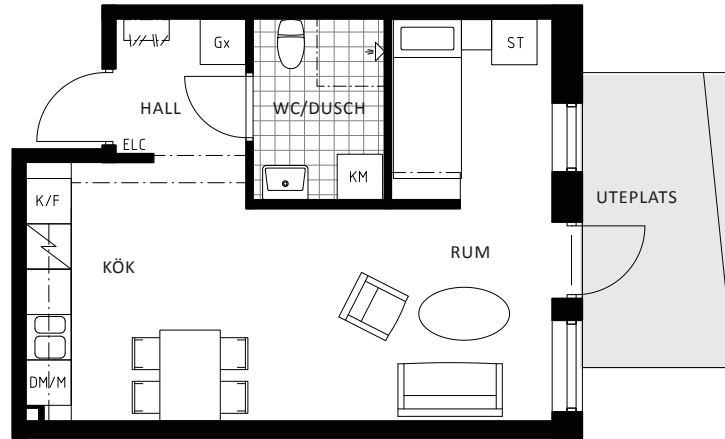

KYRKVÄGEN 8 BJÖRKÖ

Lägenhet	8B – 1005
Lägenhet	8G – 1005
Antal rum	1,5
Storlek	34,6 kvm
Plan	1

L	Linneskåp	Kapphylla	
G	Garderob	ELC	Elcentral
G-F	Flyttbar garderob	Förstärkt vägg och data/tv-uttag	
ST	Städsåp		
K	Kyl		
F	Frys		
K/F	Kyl/Frys		
DM/M	Diskmaskin/microvågsugn		
TM	Tvättmaskin		
TT	Torktumlare		
KM	Kombimaskin		
Spis	Spis med ugn och glaskeramikhäll		