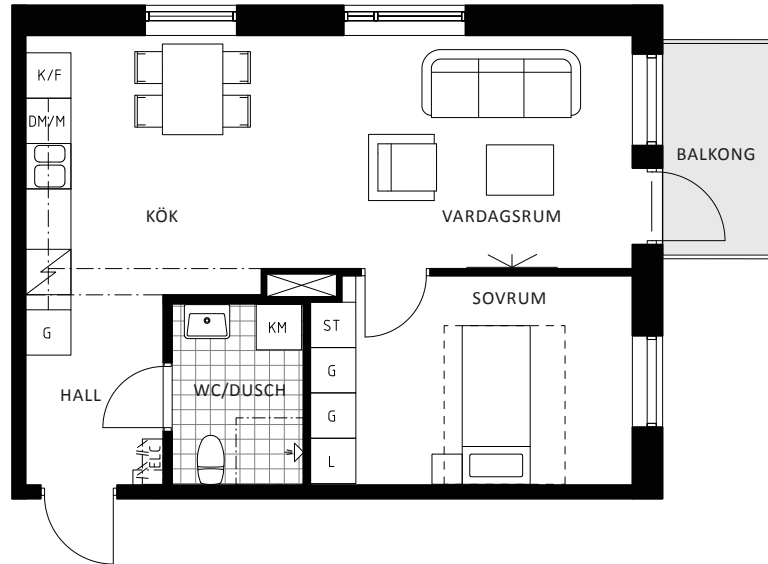

KYRKVÄGEN 8 BJÖRKÖ

Lägenhet	8B – 1104
Lägenhet	8G – 1104
Antal rum	2
Storlek	47,6 kvm
Plan	2

L	Linneskåp	Kapphylla	
G	Garderob	ELC	Elcentral
G-F	Flyttbar garderob	Förstärkt vägg och data/tv-uttag	
ST	Städskåp		
K	Kyl		
F	Frys		
K/F	Kyl/Frys		
DM/M	Diskmaskin/microvågsugn		
TM	Tvättmaskin		
TT	Torktumlare		
KM	Kombimaskin		
Spis	Spis med ugn och glaskeramikhäll		