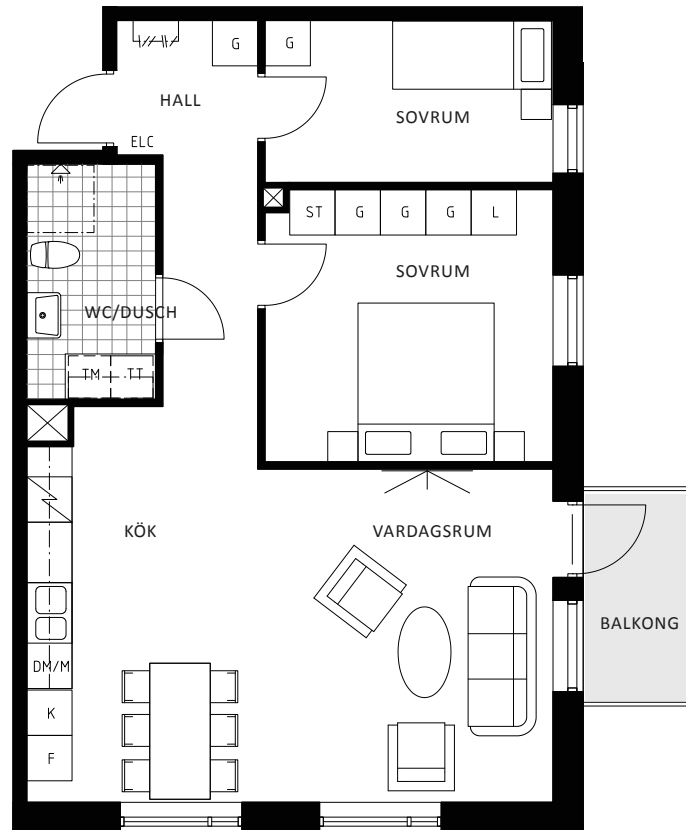

KYRKVÄGEN 8 BJÖRKÖ

Lägenhet	8B – 1105
Lägenhet	8G – 1105
Antal rum	3
Storlek	69,2 kvm
Plan	2

0 1 2 3 4 5 m (A4)

- L Linneskåp
- G Garderob
- G-F Flyttbar garderob
- ST Städskåp
- K Kyl
- F Frys
- K/F Kyl/Frys
- DM/M Diskmaskin/microvågsugn
- TM Tvättmaskin
- TT Torktumlare
- KM Kombimaskin
- Spis med ugn och glaskeramikhäll

- Kapphylla
- ELC Elcentral
- Förstärkt vägg och data/tv-uttag